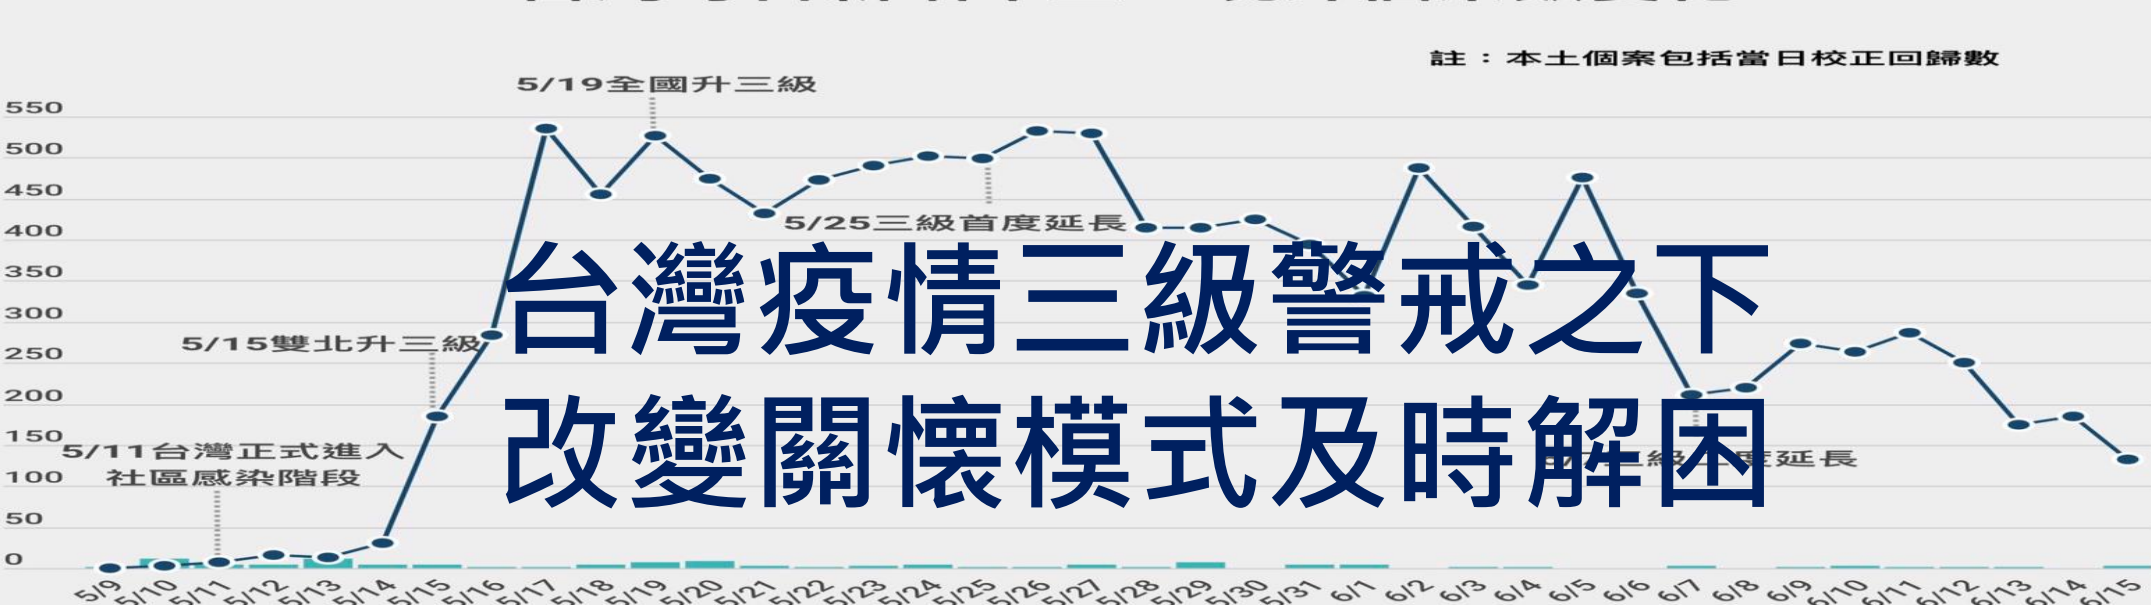

# 台灣慈善 疾疫紓困

張濟舵

New reported cases by day

2020全球疫情嚴重  
慈善關懷 如常進行

台灣每日新增本土、境外個案數變化

台灣疫情三級警戒之下  
改變關懷模式及時解困

# 疾疫紓困